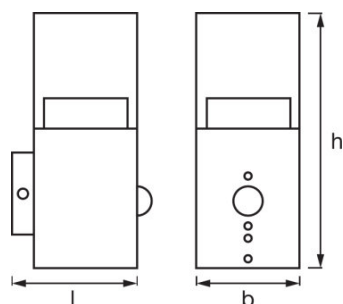

Abmessungen & Gewicht

Länge	105,0 mm
Breite	80,0 mm
Höhe	200,0 mm

Produktgewicht	1000,00 g
-----------------------	-----------

Farben & Materialien

Gehäusematerial	Stahl
Produktfarbe	Stahl
Gehäusefarbe	Stahl
Material Abdeckung	Polymethylmethacrylat (PMMA)

TECHNISCHE AUSSTATTUNG

- Vollständiges Montage- und Anschlusszubehör enthalten

VERPACKUNGSINFORMATIONEN

Produkt-Code	Verpackungseinheit (Stück pro Einheit)	Abmessungen (Länge x Breite x Höhe)	Gewicht brutto	Volumen
4058075474154	Faltschachtel 1	117 mm x 107 mm x 224 mm	1176,00 g	2.80 dm ³
4058075474161	Versandschachtel 6	335 mm x 250 mm x 240 mm	7540,00 g	20.10 dm ³